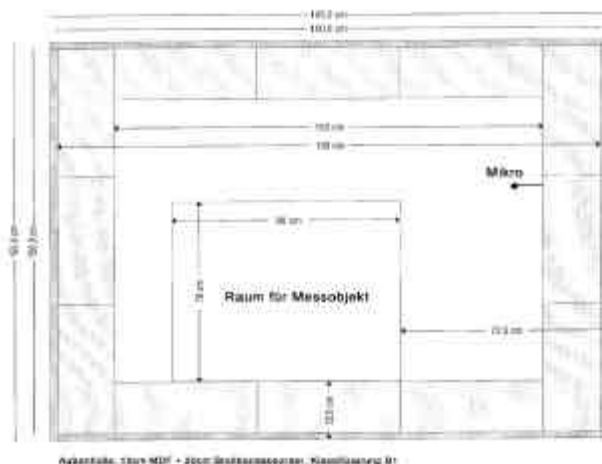

AKUSTIK-EMISSIONSDATEN

PC-Bezeichnung proton VecTo Professional CK-67CL

Umgebung

Messung nach ISO 9296
Messaufbau/raum

Messmikrofon IEC60651 Class 1, pre-polarized, 20-20000Hz, 17-146dB
Entfernung zum Objekt 0.5m
Messgerät M-Audio Mobile Pre / WinAudioMLS
Grundlautheit 17,48 dB(A)
Raumtemperatur 23°C

Rechner-Konfiguration

Gehäuse CK 30
Lüfter Gehäuse 92mm Artic P9 PWM
Lüfter Prozessor Intel Boxlüfter
Dämm-Materialien -
Netzteil 400W BeQuiet
Mainboard Intel DH67CL
CPU Intel Core i3-2100
Grafikkarte on board
Festplatte 500 GB WD5000AADS, max. 7200 U/min.
opt. Laufwerk DVD-Writer